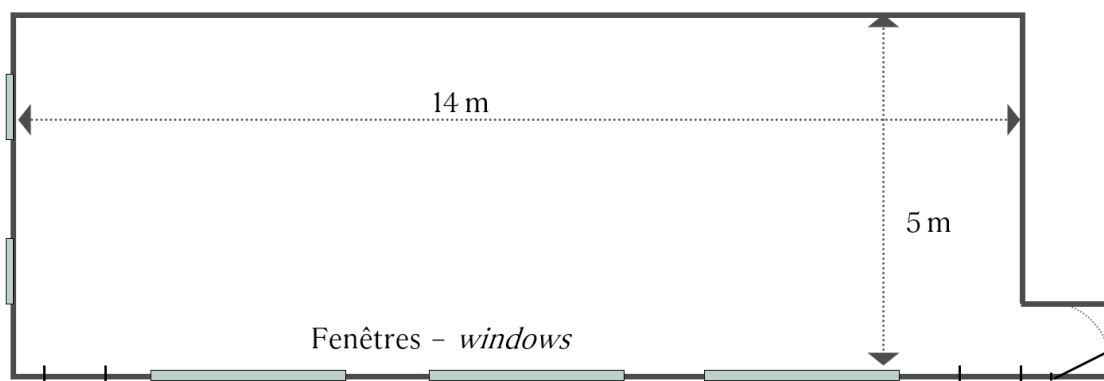

HOTEL
ANGLETERRE
LAUSANNE SWITZERLAND

LE PLATANE

Vue 360°/View 360°

Situé à côté du pavillon Angleterre, ce salon spacieux est idéal pour vos séminaires, réceptions ou banquets.

Located next to the Angleterre pavilion, this spacious conference room offers numerous advantages for your seminars, receptions and banquets.

Longueur x largeur / Length x width	14 x 5
M2 / Square meter	70
Conférence avec sièges (théâtre) / Conference with chairs (theater)	72 personnes
Conférence avec tables (école) / Conference with table (school)	42 personnes
Conférence Cabaret / Cabaret style	25 personnes
Conférence table en U / Conference U-shape	34 personnes
Conférence table en bloc / Conference Boardroom	28 personnes
Banquet	54 personnes
Cocktail	60 personnes