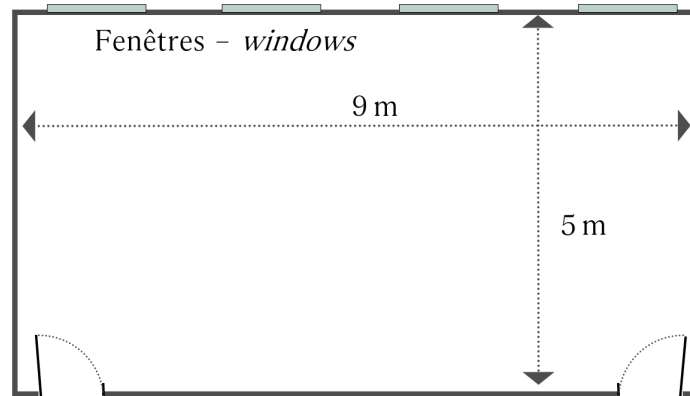

HOTEL  
**ANGLETERRE**  
LAUSANNE SWITZERLAND

**LORD BYRON**

Vue 360°/View 360°

Au 1er étage de notre pavillon Angleterre, ce salon offre tout le confort nécessaire à vos meetings.

*On the first floor of the Angleterre pavilion, this conference room offers all the necessary comfort for your meetings.*

Longueur x largeur / Length x width	9 x 5
M2 / Square meter	45
Conférence avec sièges (théâtre) / Conference with chairs (theater)	40 personnes
Conférence avec tables (école) / Conference with table (school)	24 personnes
Conférence Cabaret / Cabaret style	20 personnes
Conférence table en U / Conference U-shape	20 personnes
Conférence table en bloc / Conference Boardroom	16 personnes